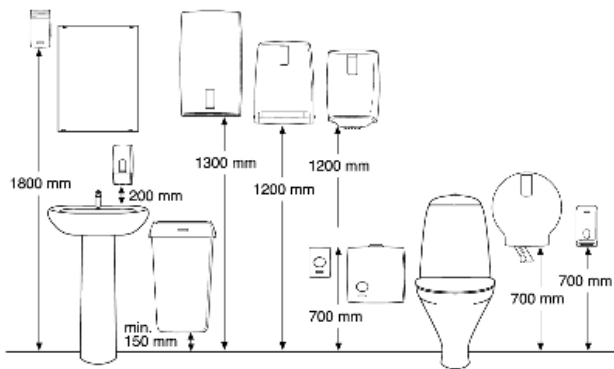

## Kuluttajapakkaus

x 423 mm

y 89 mm

z 163 mm

Stainless steel

2,06 kg

## Kuljetuspakkaus

x 435 mm

y 156 mm

z 153 mm

1

2,06 kg

7316970964208

## Kuljetuslava

x 800 mm

y 930 mm

z 1200 mm

39

105,34 kg

6414305962404

**Mitat ja asennuskorkeus**