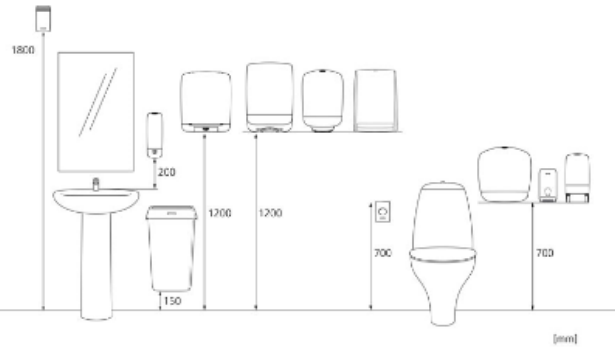

### Kuluttajapakkaus

x 275 mm

y 330 mm

z 132 mm

White

2,01 kg

### Kuljetuslava

x 800 mm

y 1200 mm

z 1200 mm

56

148,2 kg

6414305988118

**Mitat ja asennuskorkeus**