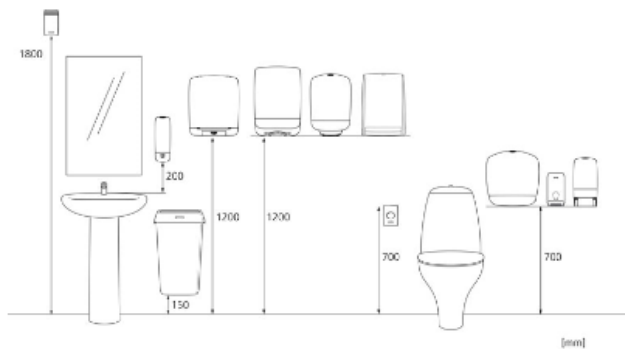

y 255 mm

z 300 mm

1

3,244 kg

6414300104438

Kuljetuslava

x 800 mm

y 2190 mm

z 1200 mm

72

258,718 kg

6414300104445

Mitat ja asennuskorkeus

Oheistuotteet

460218
Katrin Basic System
towel M Blue

460104
Katrin Classic
System towel M2
Low Pallet