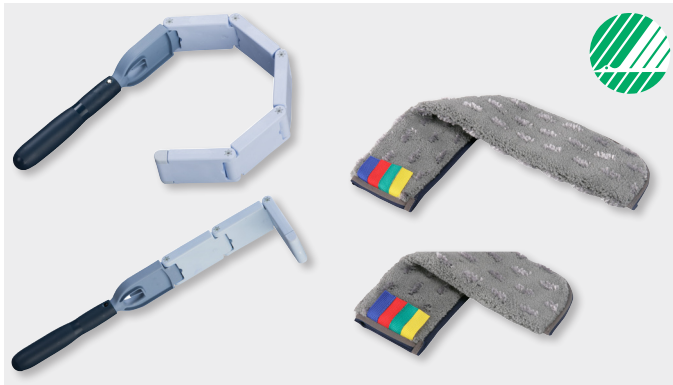

## Tuotekuvaus:

Kalusteiden yläpölyjen pyyhkiminen on puhtaan sisäilman kannalta tärkeää. Joutsenmerkityn MultiDuster-kalustemopin avulla pyyhkit ergonomisesti ja tehokkaasti ahtaat ja kapeat sekä korkealla sijaitsevat pinnat. MultiDuster-kehysten ainutlaatuinen nivelletty runko taittuu haluamaasi kulmaan, haluamastasi kohdasta ja mahdollistaa näin tarkan ja hyvän lopputuloksen.

## Käyttöalue:

Eri kulmiin ja asentoihin taittuvan kehysten ansiosta MultiDuster-moppi soveltuu erityisesti yläpölyjen pyyhkimiseen, esim. riippuvat lamput, kaapin päälliset ja ilmastointiputket, sekä ahtaiden paikkojen kuten lämpöpatterien ja kalusteiden välien puhdistamiseen.

## Käyttö:

Kehyksen viiden (5) taittuvan nivelen avulla saat mopin juuri tarvitsemaasi kulmaan ja pyyhintäpinnan piteuden säädettyä pyyhittävän pinnan mukaan. MultiDuster-kehys ja joutsenmerkitty mikrokuitumoppi ovat saatavissa kahdessa koossa (Maxi ja Mini) käyttötärpeidesi mukaan.

## Edut käytössä:

- ✓ Taitettava ja ohut kehys mahdollistavat tehokkaan ja ergonomisen työskentelyn
- ✓ Joutsenmerkityn MicroPlus-mopin ekologisuus ja puhdistusteho on todistettu.
- ✓ Varren avulla saavutat jopa 5m korkeuden
- ✓ Kehyksen koot: Maxi 66cm ja Mini 50cm
- ✓ Mopin koot: Maxi 45cm ja Mini 30cm