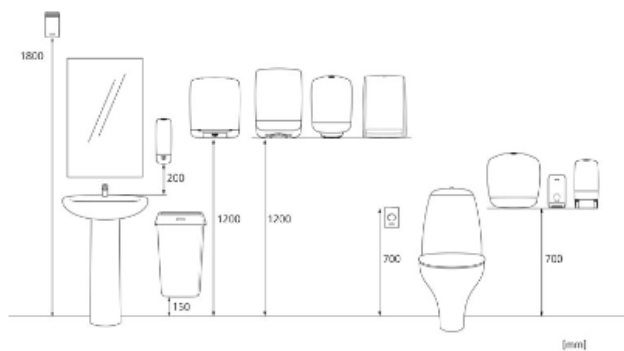

x 108 mm

y 217 mm

z 134 mm

1

0,4 kg

6414300090205

Kuljetuslava

x 800 mm

y 1235 mm

z 1200 mm

315

151,15 kg

6414300090212

Mitat ja asennuskorkeus**Oheistuotteet**

954281
Katrin Foamwash
vaahtosaippua 500
ml

88141
Katrin Handwash
nestesaippua 500
ml