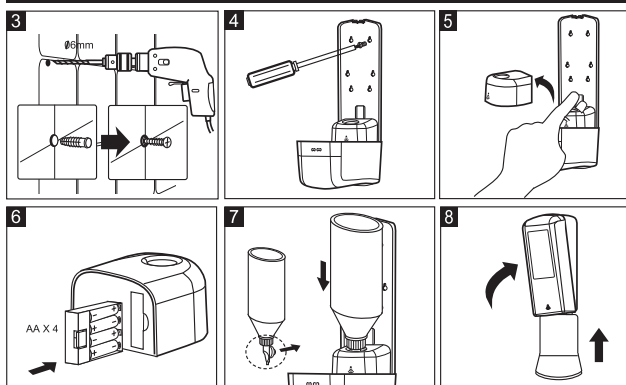

Diversey AutoDose

Tekniset tiedot

Annostus	Säädettävissä oleva annostus (1-4 annosta) Annostusaika: saippua 0,9 sekuntia (1 pumppaus), käsihuuhe 1,4 sekuntia (2 pumppausta)
Ääni	Laite on erittäin hiljainen
Paristot	4 x AA litiumparistot

Kiinnitys seinään	Ruuveilla, sopii samoihin reikiin kuin dispensoteline
Annostelijan mitat	350 mm x 125 mm x 128 mm
Annostelijan mitat tippa-alustan kanssa	510 mm x 125 mm x 128 mm

Tuote

Diversey AutoDose

Tuotenumero

7520275

Takuu

Laitteen takuu-aika on 2 vuotta ostopäivästä. Takuu koskee valmistus- ja raaka-ainevirheitä, mutta ei virheitä ja vaurioita, jotka aiheutuvat tuotteen virheellisestä asennuksesta, käytöstä tai korjauksesta. Takuu ei koske paristoja.

Diversey Auto-Dose Pika-asennusopas