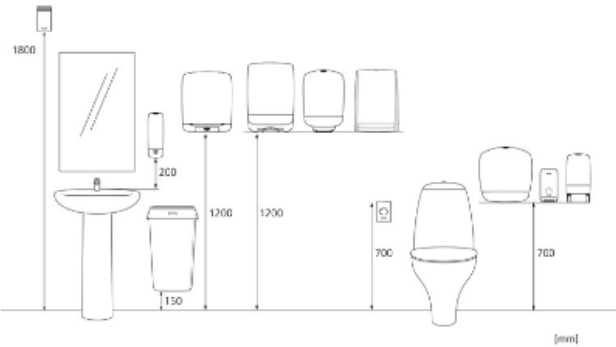

x 345 mm

y 150 mm

z 285 mm

1

2,3 kg

6414300988366

Kuljetuslava

x 800 mm

y 1200 mm

z 1200 mm

56

154,2 kg

6414305988361

Mitat ja asennuskorkeus

Oheistuotteet

343252
Katrin Classic Hand
Towel C-fold 2 LF