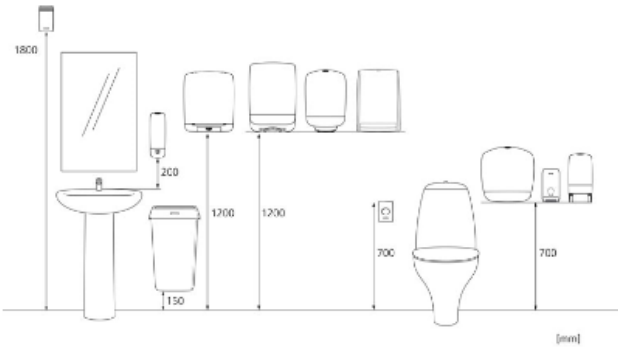

x 108 mm

y 303 mm

z 138 mm

1

0,542 kg

6414300092209

Kuljetuslava

x 800 mm

y 1059 mm

z 1200 mm

189

127,588 kg

6414300092216

Mitat ja asennuskorkeus

Oheistuotteet

954274
Katrin Foamwash
 vaah وساippua 1000
 ml