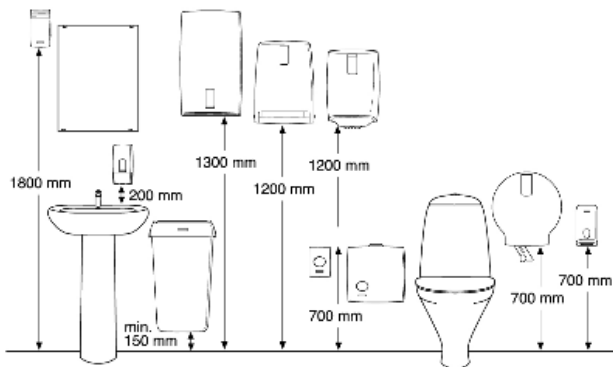

Katrin Inclusive System WC-paperiannostelija

104582

- Vetoisuus kaksi Katrin System wc-paperirullaa
- Lukitusta voidaan käyttää avaimella tai ilman
- Saumaton annostelu rullan pudotusjärjestelmällä ja säädettävällä rullan pysäytyksellä
- Helppo ja nopea täyttää
- Voidaan täyttää, vaikka toinen rulla on vielä käytössä
- Näin paperia on aina saatavilla
- Paperi on helposti saatavilla annostelijan etuosan aukosta
- Pääraaka-aineet annostelijan muoviosille ja lukolle ovat: ABS (Acrylonitrile butadiene styrene), PC (polykarbonaatti), POM (polyoxymethyleeni)

ISO9001

Kuluttajapakkaus

x 154 mm
y 313 mm
z 174 mm

White

0,871 kg

Kuljetuspakkaus

x 316 mm
y 177 mm
z 157 mm

1

1,08 kg

6414300104582

Kuljetuslava

x 800 mm
y 1272 mm
z 1200 mm

102

131,3 kg

6414300104599

Mitat ja asennuskorkeus