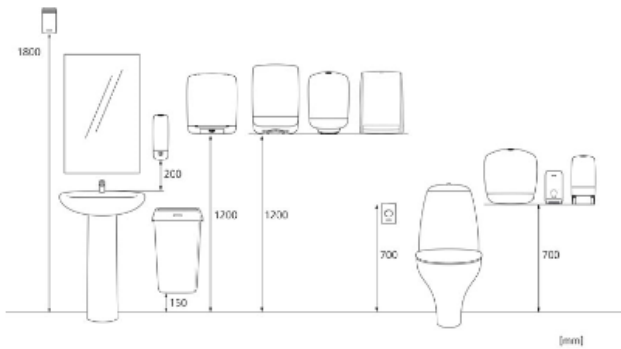

x 309 mm

y 160 mm

z 450 mm

1

1,986 kg

6414300090168

Kuljetuslava

x 800 mm

y 1125 mm

z 1200 mm

35

94,66 kg

6414300090175

Mitat ja asennuskorkeus

Oheistuotteet

345152
Katrin Classic Hand
Towel One Stop L2