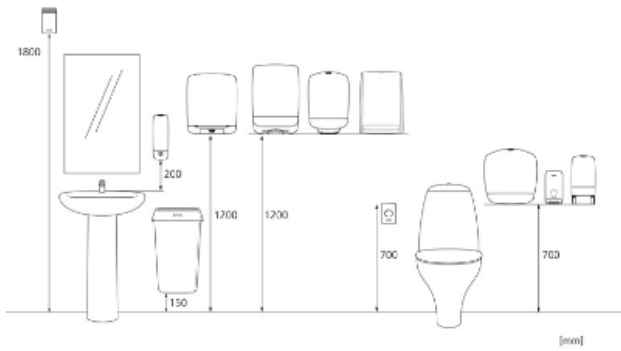

x 256 mm

y 360 mm

z 123 mm

1

1,176 kg

6414300090182

Kuljetuslava

x 800 mm

y 1230 mm

z 1200 mm

81

120,406 kg

6414300090199

Mitat ja asennuskorkeus**Oheistuotteet**

345270
Katrin Classic Hand
Towel One Stop M2

345287
Katrin Classic Hand
Towel One stop M2