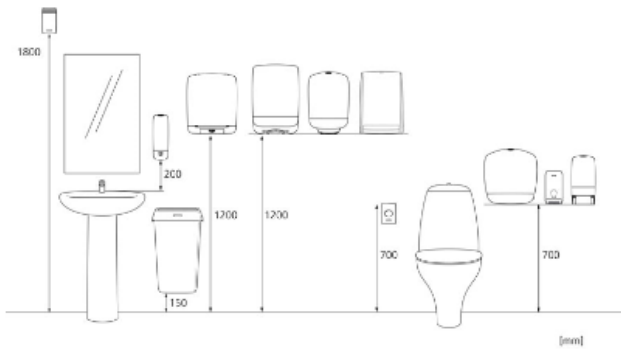

ISO9001

Kuluttajapakkaus

x 342 mm

y 356 mm

z 149 mm

Black

1,257 kg

Kuljetuspakkaus

x 345 mm

y 368 mm

z 156 mm

1

1,608 kg

6414300092162

Kuljetuslava

x 800 mm

y 1254 mm

z 1200 mm

48

102,334 kg

6414300092179

Mitat ja asennuskorkeus

Oheistuotteet

101755
**Katrin Classic
Gigant Toilet L2 390**