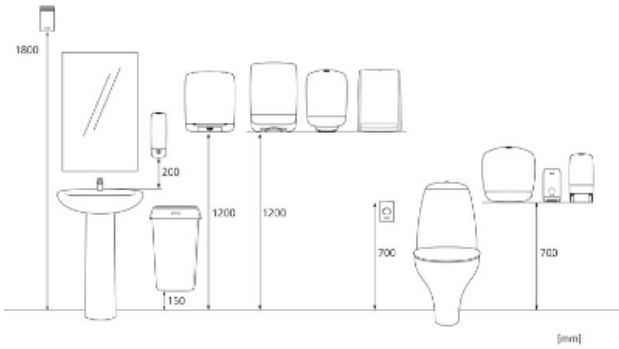

### Kuljetuspakkaus

x 450 mm

y 160 mm

z 309 mm

1

1,986 kg

6414300092063

### Kuljetuslava

x 800 mm

y 1125 mm

z 1200 mm

35

94,66 kg

6414300092070

**Mitat ja asennuskorkeus**