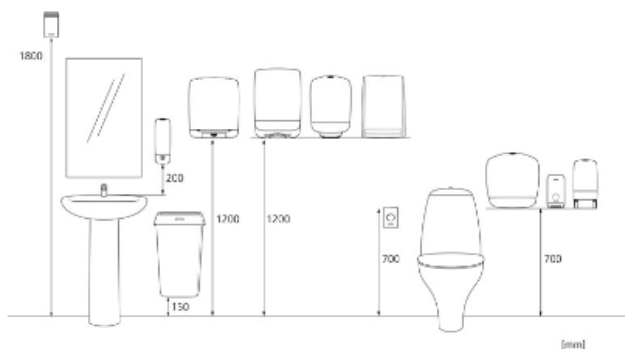

Kuluttajapakkaus

x 299 mm

y 434 mm

z 234 mm

White

2,78 kg

Kuljetuspakkaus

x 435 mm

y 255 mm

z 300 mm

1

3,244 kg

6414300093701

Kuljetuslava

x 800 mm

y 2190 mm

z 1200 mm

72

258,718 kg

6414300093718

Mitat ja asennuskorkeus

Oheistuotteet

460218
Katrin Basic System
towel M Blue

460104
Katrin Classic
System towel M2
Low Pallet