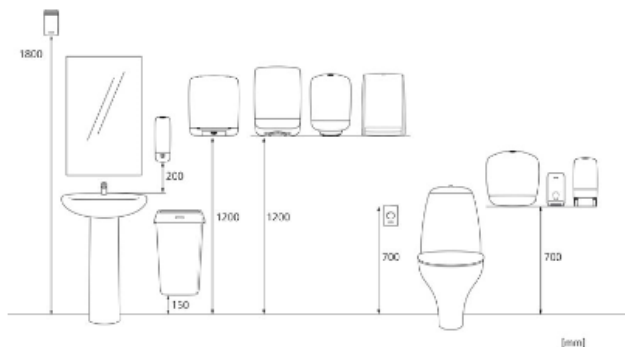

### Kuljetuslava

x 800 mm

y 1000 mm

z 1200 mm

30

85,6 kg

6414300092131

**Mitat ja asennuskorkeus**